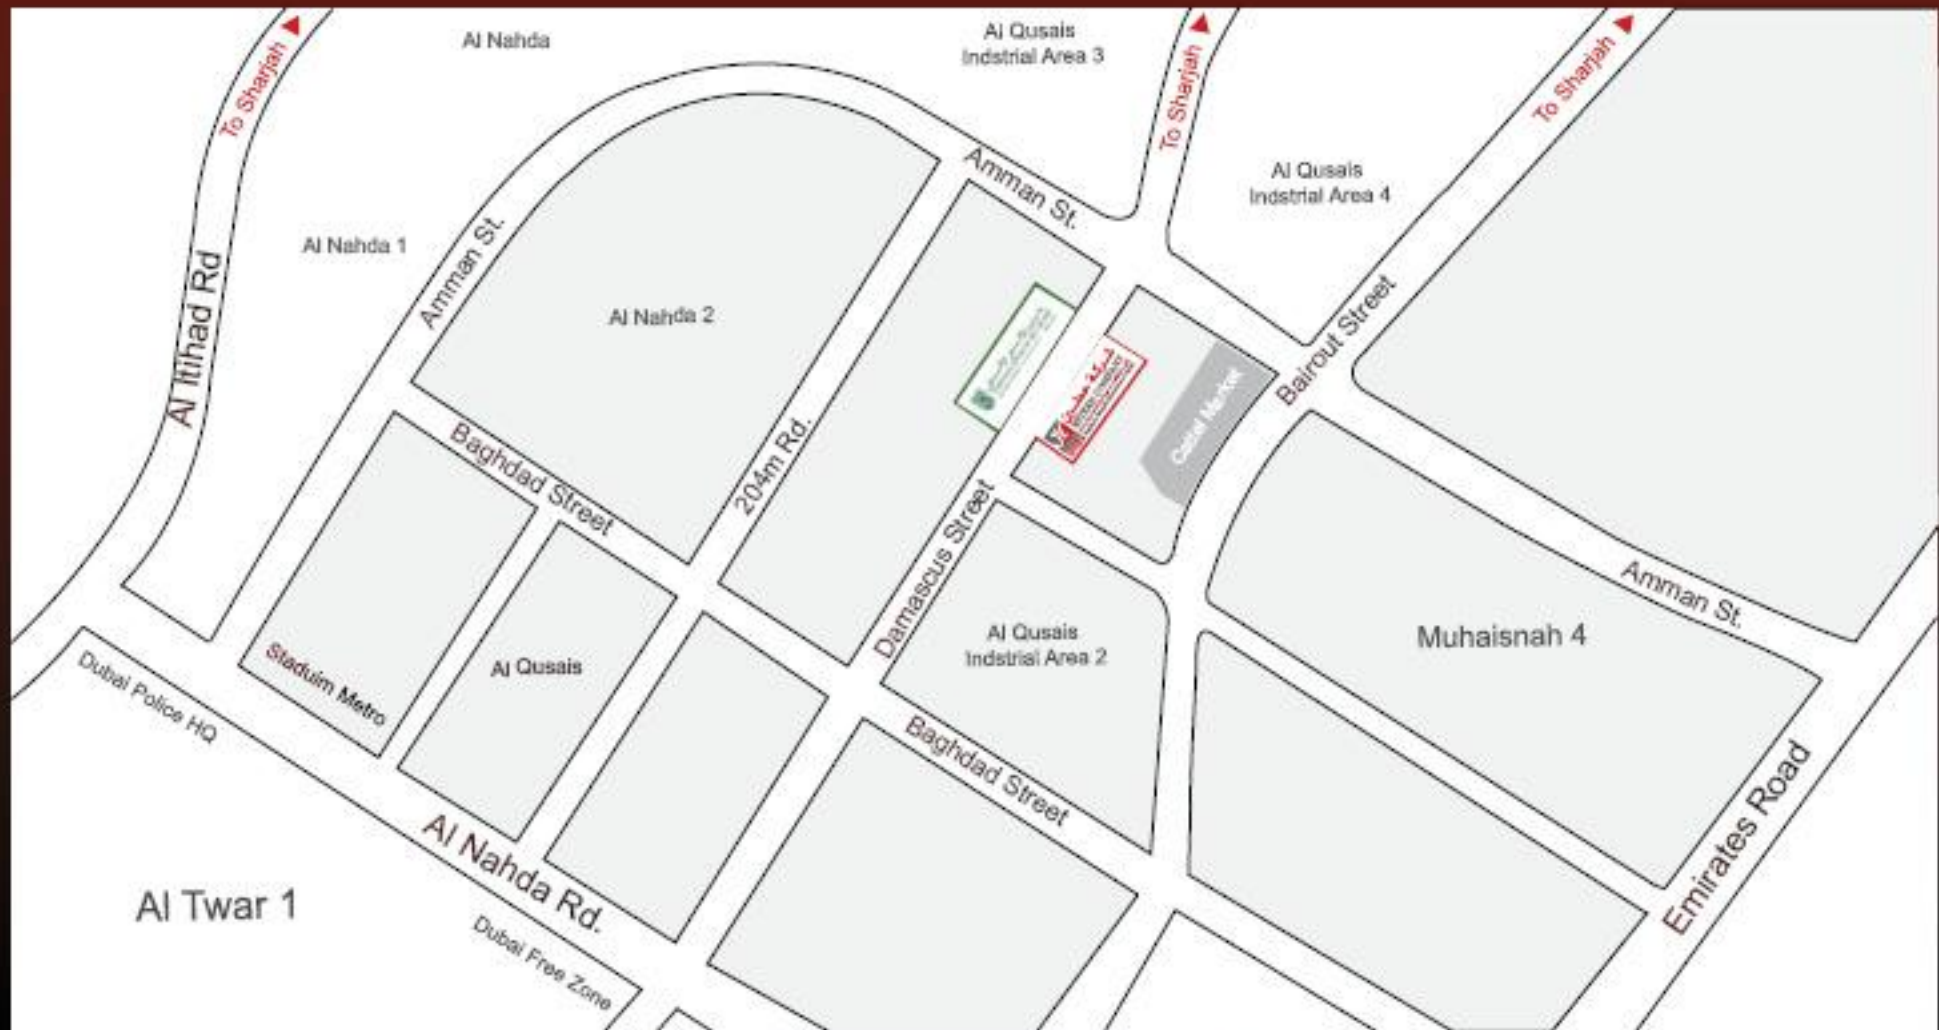

www.hiteen-stone.com

Tel: 042679563 Fax : 04 2679564