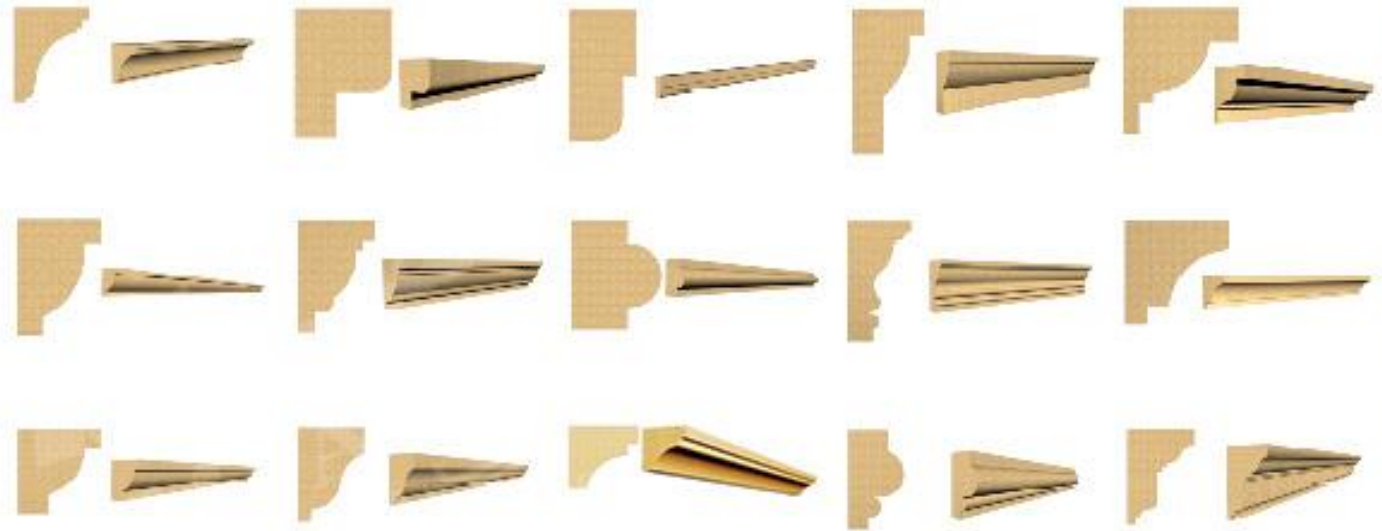

We are ready to supply all of the necessary stone shapes for gardens and villas by applying the highest standards of quality and under the supervision of professional engineers.

We have new modern materials and fine works of art of all kinds of basins .

نقوم بتوريد وتركيب جميع انواع (الأواني الزراعية) الحجرية كالمبروفة والمنحوتة ويتم تركيبها بطرق إحترافية يراعى فيها جميع انواع التشطيبات الفنية حسب الأشكال المطلوبة

نحن على استعداد لتوريد جميع ما يلزم من الأشكال الحجرية للحدائق والقفل السكنية بتطبيق اعلى معايير الجودة وبإشراف مهندسين محترفين

بتوفر لدينا خامات حديثة وتحف فنية رائعة من جميع انواع الاواني

Cornice

We supply all kinds of modern stone fountains - in all shapes (carved, cone)

We supply and install all types of stone Cornishes (conical & carved) and installed under the supervision of a trained team and able to accomplish technical finishing works according to the required shapes.